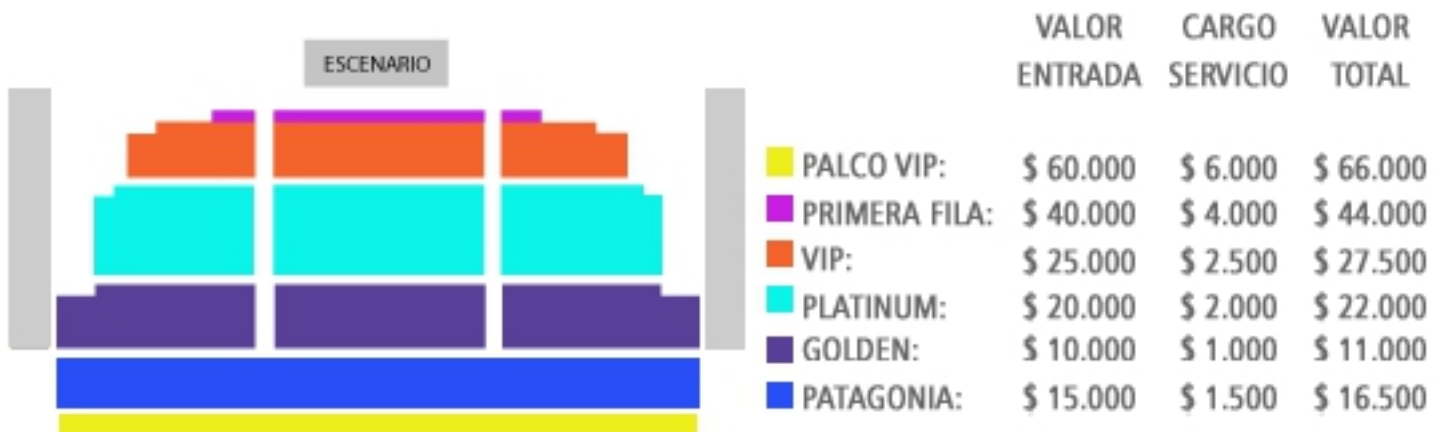

## TOPA Y MUNI - ARENA PUERTO MONTT

MAPA REFERENCIAL

**ATENCIÓN!:** Nuevas ubicaciones tribunas "Angelmo" y "Pelluco" NO NUMERADAS a \$12.000

Más información del show musical se puede obtener en [www.disneylatino.com/shows](http://www.disneylatino.com/shows)