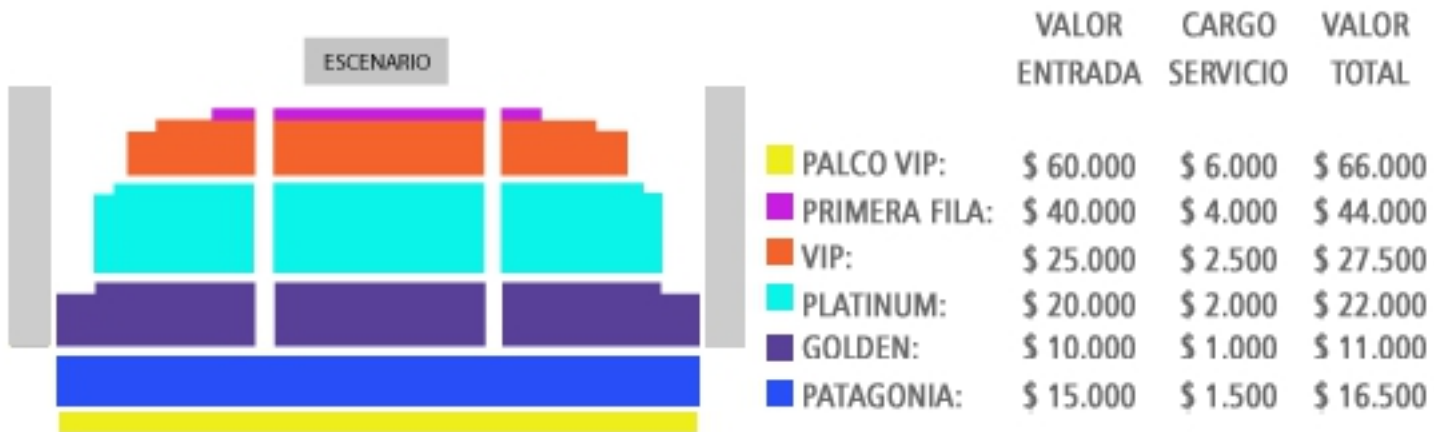

TOPA Y MUNI - ARENA PUERTO MONTT

MAPA REFERENCIAL

ATENCIÓN!: Nuevas ubicaciones tribunas "Angelmo" y "Pelluco" NO NUMERADAS a \$12.000

Más información del show musical se puede obtener en www.disneylatino.com/shows